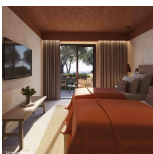

Suite mit 2 Schlafzimmern Landblick

61-70 qm, Suite, Landblick, behindertengerecht (Zimmer auf Anfrage buchbar), 1 separates Schlafzimmer, Schreibtisch, Doppelbett (Kingsize), Sofabett, 1 Bad, begehbare Dusche, WC, Bademantel, Badeslipper, Haartrockner, Kosmetikspiegel, Klimaanlage, Mini-Kühlschrank, Safe, 1 TV (Sat-TV, Flachbildschirm), Kaffee/Tee, Balkon oder Terrasse (möbliert), Kopfkissen-Menü, hochwertige Badartikel, Pooltuch