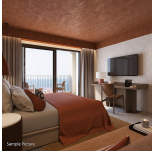

ZIMMERKATEGORIEN

Doppelzimmer Komfort Landblick

16-20 qm, Doppel, Komfort, Landblick, renoviert (2024), behindertengerecht (Zimmer auf Anfrage buchbar), Schreibtisch, Doppelbett (Kingsize), 1 Bad, Dusche oder Badewanne, bodengleiche Dusche, WC, Bademantel, Badeslipper, Haartrockner, Kosmetikspiegel, Klimaanlage, Mini-Kühlschrank, Safe, 1 TV (Sat-TV, Flachbildschirm), Kaffee/Tee, Balkon oder Terrasse (möbliert), Kopfkissen-Menü, hochwertige Badartikel, Pooltuch

Doppelzimmer Komfort Meerblick

16-20 qm, Doppel, Komfort, Meerblick, renoviert (2024), behindertengerecht (Zimmer auf Anfrage buchbar), Schreibtisch, Doppelbett (Kingsize), 1 Bad, Dusche oder Badewanne, bodengleiche Dusche, WC, Bademantel, Badeslipper, Haartrockner, Kosmetikspiegel, Klimaanlage, Mini-Kühlschrank, Safe, 1 TV (Sat-TV, Flachbildschirm), Kaffee/Tee, Balkon oder Terrasse (möbliert), Kopfkissen-Menü, hochwertige Badartikel, Pooltuch

Doppelzimmer Premium Landblick

26-30 qm, Doppel, Premium, Landblick, renoviert (2024), behindertengerecht (Zimmer auf Anfrage buchbar), Schreibtisch, Doppelbett (Kingsize), 1 Bad, Dusche oder Badewanne, bodengleiche Dusche, WC, Bademantel, Badeslipper, Haartrockner, Kosmetikspiegel, Klimaanlage, Mini-Kühlschrank, Safe, 1 TV (Sat-TV, Flachbildschirm), Kaffee/Tee, Balkon oder Terrasse (möbliert), Kopfkissen-Menü, hochwertige Badartikel, Pooltuch

Doppelzimmer Premium Meerblick

26-30 qm, Doppel, Premium, Meerblick, renoviert (2024), behindertengerecht (Zimmer auf Anfrage buchbar), Schreibtisch, Doppelbett (Kingsize), 1 Bad, Dusche oder Badewanne, bodengleiche Dusche, WC, Bademantel, Badeslipper, Haartrockner, Kosmetikspiegel, Klimaanlage, Mini-Kühlschrank, Safe, 1 TV (Sat-TV, Flachbildschirm), Kaffee/Tee, Balkon oder Terrasse (möbliert), Kopfkissen-Menü, hochwertige Badartikel, Pooltuch