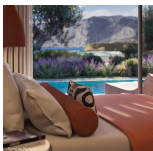

Juniorsuite Landblick Swim-Up

31-35 qm, Juniorsuite, Landblick, behindertengerecht (Zimmer auf Anfrage buchbar), optisch getrennter Wohn-/Schlafraum (mit Schiebetür), Schreibtisch, Doppelbett (Kingsize), Sofabett, 1 Bad, begehbare Dusche, WC, Bademantel, Badeslipper, Haartrockner, Kosmetikspiegel, Klimaanlage, Mini-Kühlschrank, Safe, 1 TV (Sat-TV, Flachbildschirm), Kaffee/Tee, Terrasse (möbliert), direkter Poolzugang, Gemeinschaftspool, Kopfkissen-Menü, hochwertige Badartikel, Pooltuch