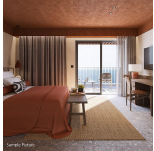

ZIMMERKATEGORIEN

Doppelzimmer Komfort Landblick

16-20 qm, Doppel, Komfort, Landblick, behindertengerecht (Zimmer auf Anfrage buchbar), Schreibtisch, Doppelbett (Kingsize), 1 Bad, begehbare Dusche, WC, Bademantel, Badeslipper, Haartrockner, Kosmetikspiegel, Klimaanlage, Mini-Kühlschrank, Safe, 1 TV (Sat-TV, Flachbildschirm), Kaffee/Tee, Balkon oder Terrasse (möbliert), Kopfkissen-Menü, hochwertige Badartikel, Pooltuch

Doppelzimmer Komfort Landblick Swim-Up

16-20 qm, Doppel, Komfort, Landblick, behindertengerecht (Zimmer auf Anfrage buchbar), Schreibtisch, Doppelbett (Kingsize), 1 Bad, begehbare Dusche, WC, Bademantel, Badeslipper, Haartrockner, Kosmetikspiegel, Klimaanlage, Mini-Kühlschrank, Safe, 1 TV (Sat-TV, Flachbildschirm), Kaffee/Tee, Terrasse (möbliert), direkter Poolzugang, Gemeinschaftspool, Kopfkissen-Menü, hochwertige Badartikel, Pooltuch

Doppelzimmer Komfort Meerblick Swim-Up

16-20 qm, Doppel, Komfort, Meerblick, behindertengerecht (Zimmer auf Anfrage buchbar), Schreibtisch, Doppelbett (Kingsize), begehbare Dusche, WC, Bademantel, Badeslipper, Haartrockner, Kosmetikspiegel, Klimaanlage, Mini-Kühlschrank, Safe, 1 TV (Sat-TV, Flachbildschirm), Kaffee/Tee, Terrasse (möbliert), direkter Poolzugang, Gemeinschaftspool, Kopfkissen-Menü, hochwertige Badartikel, Pooltuch

Doppelzimmer Komfort Meerblick

16-20 qm, Doppel, Komfort, Meerblick, behindertengerecht (Zimmer auf Anfrage buchbar), Schreibtisch, Doppelbett (Kingsize), 1 Bad, begehbare Dusche, WC, Bademantel, Badeslipper, Haartrockner, Kosmetikspiegel, Klimaanlage, Mini-Kühlschrank, Safe, 1 TV (Sat-TV, Flachbildschirm), Kaffee/Tee, Balkon oder Terrasse (möbliert), Kopfkissen-Menü, hochwertige Badartikel, Pooltuch