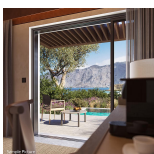

Doppelzimmer Premium Landblick

26-30 qm, Doppel, Premium, Landblick, behindertengerecht (Zimmer auf Anfrage buchbar), Schreibtisch, Doppelbett (Kingsize), 1 Bad, begehbare Dusche, WC, Bademantel, Badeslipper, Haartrockner, Kosmetikspiegel, Klimaanlage, Mini-Kühlschrank, Safe, 1 TV (Sat-TV, Flachbildschirm), Kaffee/Tee, Balkon oder Terrasse (möbliert), Kopfkissen-Menü, hochwertige Badartikel, Pooltuch