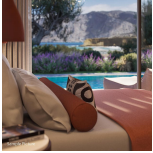

Juniorsuite Landblick Swim-Up

31-35 qm, Juniorsuite, Landblick, behindertengerecht (Zimmer auf Anfrage buchbar), optisch getrennter Wohn-/Schlafraum (mit Schiebetür), Schreibtisch, Doppelbett (Kingsize), Sofabett, 1 Bad, begehbare Dusche, WC, Bademantel, Badeslipper, Haartrockner, Kosmetikspiegel, Klimaanlage, Mini-Kühlschrank, Safe, 1 TV (Sat-TV, Flachbildschirm), Kaffee/Tee, Terrasse (möbliert), direkter Poolzugang, Gemeinschaftspool, Kopfkissen-Menü, hochwertige Badartikel, Pooltuch