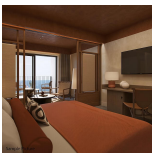

Suite mit 1 Schlafzimmer Meerblick

41-45 qm, Suite, Meerblick, behindertengerecht (Zimmer auf Anfrage buchbar), 1 separates Schlafzimmer, Schreibtisch, Doppelbett (Kingsize), Sofabett, 1 Bad, begehbareDusche, WC, Bademantel, Badeslipper, Haartrockner, Kosmetikspiegel, Klimaanlage, Mini-Kühlschrank, Safe, 1 TV (Sat-TV, Flachbildschirm), Kaffee/Tee, Terrasse (möbliert), direkter Poolzugang, Gemeinschaftspool, Kopfkissen-Menü, hochwertige Badartikel, Pooltuch