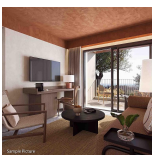

ZIMMERKATEGORIEN

Doppelzimmer Komfort Landblick

16-20 qm, Doppel, Komfort, Landblick, renoviert (2024), behindertengerecht (Zimmer auf Anfrage buchbar), Schreibtisch, Doppelbett (Kingsize), 1 Bad, Dusche oder Badewanne, bodengleiche Dusche, WC, Bademantel, Badeslipper, Haartrockner, Kosmetikspiegel, Klimaanlage, Mini-Kühlschrank, Safe, 1 TV (Sat-TV, Flachbildschirm), Kaffee/Tee, Balkon oder Terrasse (möbliert), Kopfkissen-Menü, hochwertige Badartikel, Pooltuch

Juniorsuite Landblick Swim-Up

31-35 qm, Juniorsuite, Landblick, renoviert (2024), behindertengerecht (Zimmer auf Anfrage buchbar), optisch getrennter Wohn-/Schlafraum (mit Schiebetür), Schreibtisch, Doppelbett (Kingsize), Sofabett, 1 Bad, Dusche oder Badewanne, bodengleiche Dusche, WC, Bademantel, Badeslipper, Haartrockner, Kosmetikspiegel, Klimaanlage, Mini-Kühlschrank, Safe, 1 TV (Sat-TV, Flachbildschirm), Kaffee/Tee, Terrasse (möbliert), direkter Poolzugang, Gemeinschaftspool, Kopfkissen-Menü, hochwertige Badartikel, Pooltuch

Juniorsuite Meerblick

31-35 qm, Juniorsuite, Meerblick, renoviert (2024), behindertengerecht (Zimmer auf Anfrage buchbar), optisch getrennter Wohn-/Schlafraum (mit Schiebetür), Schreibtisch, Doppelbett (Kingsize), Sofabett, 1 Bad, Dusche oder Badewanne, bodengleiche Dusche, WC, Bademantel, Badeslipper, Haartrockner, Kosmetikspiegel, Klimaanlage, Mini-Kühlschrank, Safe, 1 TV (Sat-TV, Flachbildschirm), Kaffee/Tee, Balkon oder Terrasse (möbliert), Kopfkissen-Menü, hochwertige Badartikel, Pooltuch

Suite mit 1 Schlafzimmer Landblick

41-45 qm, Suite, Landblick, renoviert (2024), behindertengerecht (Zimmer auf Anfrage buchbar), 1 separates Schlafzimmer, Schreibtisch, Doppelbett (Kingsize), Sofabett, 1 Bad, Dusche oder Badewanne, bodengleiche Dusche, WC, Bademantel, Badeslipper, Haartrockner, Kosmetikspiegel, Klimaanlage, Mini-Kühlschrank, Safe, 1 TV (Sat-TV, Flachbildschirm), Kaffee/Tee, Balkon oder Terrasse (möbliert), Kopfkissen-Menü, hochwertige Badartikel, Pooltuch