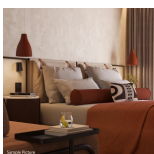

Doppelzimmer Premium Landblick

26-30 qm, Doppel, Premium, Landblick, behindertengerecht (Zimmer auf Anfrage buchbar), Schreibtisch, Doppelbett (Kingsize), 1 Bad, begehbare Dusche, WC, Bademantel, Badeslipper, Haartrockner, Kosmetikspiegel, Klimaanlage, Mini-Kühlschrank, Safe, 1 TV (Sat-TV, Flachbildschirm), Kaffee/Tee, Balkon oder Terrasse (möbliert), Kopfkissen-Menü, hochwertige Badartikel, Pooltuch