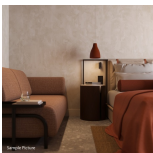

Suite mit 1 Schlafzimmer Landblick

41-45 qm, Suite, Landblick, renoviert (2024), behindertengerecht (Zimmer auf Anfrage buchbar), 1 separates Schlafzimmer, Schreibtisch, Doppelbett (Kingsize), Sofabett, 1 Bad, Dusche oder Badewanne, bodengleiche Dusche, WC, Bademantel, Badeslipper, Haartrockner, Kosmetikspiegel, Klimaanlage, Mini-Kühlschrank, Safe, 1 TV (Sat-TV, Flachbildschirm), Kaffee/Tee, Balkon oder Terrasse (möbliert), Kopfkissen-Menü, hochwertige Badartikel, Pooltuch