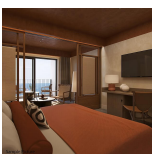

Suite mit 1 Schlafzimmer Meerblick

41-45 qm, Suite, Meerblick, renoviert (2024), behindertengerecht (Zimmer auf Anfrage buchbar), 1 separates Schlafzimmer, Schreibtisch, Doppelbett (Kingsize), Sofabett, 1 Bad, Dusche oder Badewanne, bodengleiche Dusche, WC, Bademantel, Badeslipper, Haartrockner, Kosmetikspiegel, Klimaanlage, Mini-Kühlschrank, Safe, 1 TV (Sat-TV, Flachbildschirm), Kaffee/Tee, Terrasse (möbliert), direkter Poolzugang, Gemeinschaftspool, Kopfkissen-Menü, hochwertige Badartikel, Pooltuch