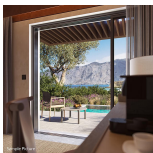

Doppelzimmer Premium Meerblick Swim-Up

26-30 qm, Doppel, Premium, Meerblick, behindertengerecht (Zimmer auf Anfrage buchbar), Schreibtisch, Doppelbett (Kingsize), 1 Bad, begehbareDusche, WC, Bademantel, Badeslipper, Haartrockner, Kosmetikspiegel, Klimaanlage, Mini-Kühlschrank, Safe, 1 TV (Sat-TV, Flachbildschirm), Kaffee/Tee, Terrasse (möbliert), direkter Poolzugang, Gemeinschaftspool, Kopfkissen-Menü, hochwertige Badartikel, Pooltuch