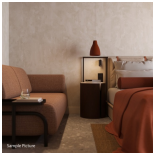

Suite mit 1 Schlafzimmer Landblick

41-45 qm, Suite, Landblick, behindertengerecht (Zimmer auf Anfrage buchbar), 1 separates Schlafzimmer, Schreibtisch, Doppelbett (Kingsize), Sofabett, 1 Bad, begehbareDusche, WC, Bademantel, Badeslipper, Haartrockner, Kosmetikspiegel, Klimaanlage, Mini-Kühlschrank, Safe, 1 TV (Sat-TV, Flachbildschirm), Kaffee/Tee, Balkon oder Terrasse (möbliert), Kopfkissen-Menü, hochwertige Badartikel, Pooltuch