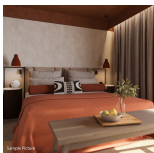

Doppelzimmer Deluxe Meerblick

21-25 qm, Doppel, Deluxe, Meerblick, behindertengerecht (Zimmer auf Anfrage buchbar), Schreibtisch, Doppelbett (Kingsize), 1 Bad, begehbare Dusche, WC, Bademantel, Badeslipper, Haartrockner, Kosmetikspiegel, Klimaanlage, Mini-Kühlschrank, Safe, 1 TV (Sat-TV, Flachbildschirm), Kaffee/Tee, Balkon oder Terrasse (möbliert), Kopfkissen-Menü, hochwertige Badartikel, Pooltuch