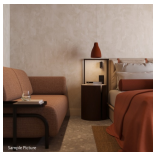

Suite mit 1 Schlafzimmer Landblick

41-45 qm, Suite, Landblick, behindertengerecht (Zimmer auf Anfrage buchbar), 1 separates Schlafzimmer, Schreibtisch, Doppelbett (Kingsize), Sofabett, 1 Bad, begehbareDusche, WC, Bademantel, Badeslipper, Haartrockner, Kosmetikspiegel, Klimaanlage, Mini-Kühlschrank, Safe, 1 TV (Sat-TV, Flachbildschirm), Kaffee/Tee, Balkon oder Terrasse (möbliert), Kopfkissen-Menü, hochwertige Badartikel, Pooltuch