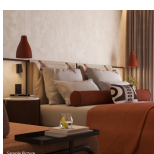

ZIMMERKATEGORIEN

Doppelzimmer Komfort Landblick

16-20 qm, Doppel, Komfort, Landblick, renoviert (2024), behindertengerecht (Zimmer auf Anfrage buchbar), Schreibtisch, Doppelbett (Kingsize), 1 Bad, Dusche oder Badewanne, bodengleiche Dusche, WC, Bademantel, Badeslipper, Haartrockner, Kosmetikspiegel, Klimaanlage, Mini-Kühlschrank, Safe, 1 TV (Sat-TV, Flachbildschirm), Kaffee/Tee, Balkon oder Terrasse (möbliert), Kopfkissen-Menü, hochwertige Badartikel, Pooltuch

Doppelzimmer Komfort Meerblick Swim-Up

16-20 qm, Doppel, Komfort, Meerblick, renoviert (2024), behindertengerecht (Zimmer auf Anfrage buchbar), Schreibtisch, Doppelbett (Kingsize), 1 Bad, Dusche oder Badewanne, bodengleiche Dusche, WC, Bademantel, Badeslipper, Haartrockner, Kosmetikspiegel, Klimaanlage, Mini-Kühlschrank, Safe, 1 TV (Sat-TV, Flachbildschirm), Kaffee/Tee, Terrasse (möbliert), direkter Poolzugang, Gemeinschaftspool, Kopfkissen-Menü, hochwertige Badartikel, Pooltuch

Doppelzimmer Komfort Meerblick

16-20 qm, Doppel, Komfort, Meerblick, renoviert (2024), behindertengerecht (Zimmer auf Anfrage buchbar), Schreibtisch, Doppelbett (Kingsize), 1 Bad, Dusche oder Badewanne, bodengleiche Dusche, WC, Bademantel, Badeslipper, Haartrockner, Kosmetikspiegel, Klimaanlage, Mini-Kühlschrank, Safe, 1 TV (Sat-TV, Flachbildschirm), Kaffee/Tee, Balkon oder Terrasse (möbliert), Kopfkissen-Menü, hochwertige Badartikel, Pooltuch

Doppelzimmer Premium Landblick

26-30 qm, Doppel, Premium, Landblick, renoviert (2024), behindertengerecht (Zimmer auf Anfrage buchbar), Schreibtisch, Doppelbett (Kingsize), 1 Bad, Dusche oder Badewanne, bodengleiche Dusche, WC, Bademantel, Badeslipper, Haartrockner, Kosmetikspiegel, Klimaanlage, Mini-Kühlschrank, Safe, 1 TV (Sat-TV, Flachbildschirm), Kaffee/Tee, Balkon oder Terrasse (möbliert), Kopfkissen-Menü, hochwertige Badartikel, Pooltuch