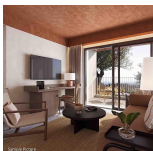

Suite mit 1 Schlafzimmer Landblick Swim-Up

41-45 qm, Suite, Landblick, behindertengerecht (Zimmer auf Anfrage buchbar), 1 separates Schlafzimmer, Schreibtisch, Doppelbett (Kingsize), Sofabett, 1 Bad, begehbareDusche, WC, Bademantel, Badeslipper, Haartrockner, Kosmetikspiegel, Klimaanlage, Mini-Kühlschrank, Safe, 1 TV (Sat-TV, Flachbildschirm), Kaffee/Tee, Terrasse (möbliert), direkter Poolzugang, Gemeinschaftspool, Kopfkissen-Menü, hochwertige Badartikel, Pooltuch