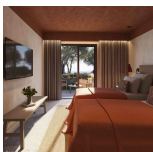

Suite mit 2 Schlafzimmern Landblick

61-70 qm, Suite, Landblick, behindertengerecht (Zimmer auf Anfrage buchbar), 1 separates Schlafzimmer, Schreibtisch, Doppelbett (Kingsize), Sofabett, 1 Bad, begehbare Dusche, WC, Bademantel, Badeslipper, Haartrockner, Kosmetikspiegel, Klimaanlage, Mini-Kühlschrank, Safe, 1 TV (Sat-TV, Flachbildschirm), Kaffee/Tee, Balkon oder Terrasse (möbliert), Kopfkissen-Menü, hochwertige Badartikel, Pooltuch