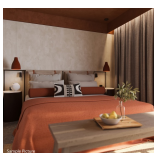

Doppelzimmer Deluxe Meerblick

21-25 qm, Doppel, Deluxe, Meerblick, renoviert (2024), behindertengerecht (Zimmer auf Anfrage buchbar), Schreibtisch, Doppelbett (Kingsize), 1 Bad, Dusche oder Badewanne, bodengleiche Dusche, WC, Bademantel, Badeslipper, Haartrockner, Kosmetikspiegel, Klimaanlage, Mini-Kühlschrank, Safe, 1 TV (Sat-TV, Flachbildschirm), Kaffee/Tee, Balkon oder Terrasse (möbliert), Kopfkissen-Menü, hochwertige Badartikel, Pooltuch