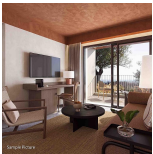

Suite mit 1 Schlafzimmer Landblick Swim-Up

41-45 qm, Suite, Landblick, behindertengerecht (Zimmer auf Anfrage buchbar), 1 separates Schlafzimmer, Schreibtisch, Doppelbett (Kingsize), Sofabett, 1 Bad, begehbareDusche, WC, Bademantel, Badeslipper, Haartrockner, Kosmetikspiegel, Klimaanlage, Mini-Kühlschrank, Safe, 1 TV (Sat-TV, Flachbildschirm), Kaffee/Tee, Terrasse (möbliert), direkter Poolzugang, Gemeinschaftspool, Kopfkissen-Menü, hochwertige Badartikel, Pooltuch