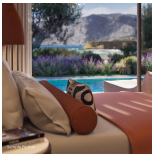

Juniorsuite Landblick Swim-Up

31-35 qm, Juniorsuite, Landblick, renoviert (2024), behindertengerecht (Zimmer auf Anfrage buchbar), optisch getrennter Wohn-/Schlafraum (mit Schiebetür), Schreibtisch, Doppelbett (Kingsize), Sofabett, 1 Bad, Dusche oder Badewanne, bodengleiche Dusche, WC, Bademantel, Badeslipper, Haartrockner, Kosmetikspiegel, Klimaanlage, Mini-Kühlschrank, Safe, 1 TV (Sat-TV, Flachbildschirm), Kaffee/Tee, Terrasse (möbliert), direkter Poolzugang, Gemeinschaftspool, Kopfkissen-Menü, hochwertige Badartikel, Pooltuch