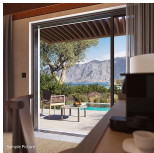

Doppelzimmer Deluxe Landblick Swim-Up

21-25 qm, Doppel, Deluxe, Landblick, behindertengerecht (Zimmer auf Anfrage buchbar), Schreibtisch, Doppelbett (Kingsize), 1 Bad, begehbare Dusche, WC, Bademantel, Badeslipper, Haartrockner, Kosmetikspiegel, Klimaanlage, Mini-Kühlschrank, Safe, 1 TV (Sat-TV, Flachbildschirm), Kaffee/Tee, Terrasse (möbliert), direkter Poolzugang, Gemeinschaftspool, Kopfkissen-Menü, hochwertige Badartikel, Pooltuch