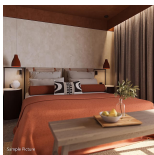

ZIMMERKATEGORIEN

Doppelzimmer Komfort Landblick

16-20 qm, Doppel, Komfort, Landblick, renoviert (2024), behindertengerecht (Zimmer auf Anfrage buchbar), Schreibtisch, Doppelbett (Kingsize), 1 Bad, Dusche oder Badewanne, bodengleiche Dusche, WC, Bademantel, Badeslipper, Haartrockner, Kosmetikspiegel, Klimaanlage, Mini-Kühlschrank, Safe, 1 TV (Sat-TV, Flachbildschirm), Kaffee/Tee, Balkon oder Terrasse (möbliert), Kopfkissen-Menü, hochwertige Badartikel, Pooltuch

Doppelzimmer Komfort Meerblick Swim-Up

16-20 qm, Doppel, Komfort, Meerblick, renoviert (2024), behindertengerecht (Zimmer auf Anfrage buchbar), Schreibtisch, Doppelbett (Kingsize), 1 Bad, Dusche oder Badewanne, bodengleiche Dusche, WC, Bademantel, Badeslipper, Haartrockner, Kosmetikspiegel, Klimaanlage, Mini-Kühlschrank, Safe, 1 TV (Sat-TV, Flachbildschirm), Kaffee/Tee, Terrasse (möbliert), direkter Poolzugang, Gemeinschaftspool, Kopfkissen-Menü, hochwertige Badartikel, Pooltuch

Doppelzimmer Komfort Meerblick

16-20 qm, Doppel, Komfort, Meerblick, renoviert (2024), behindertengerecht (Zimmer auf Anfrage buchbar), Schreibtisch, Doppelbett (Kingsize), 1 Bad, Dusche oder Badewanne, bodengleiche Dusche, WC, Bademantel, Badeslipper, Haartrockner, Kosmetikspiegel, Klimaanlage, Mini-Kühlschrank, Safe, 1 TV (Sat-TV, Flachbildschirm), Kaffee/Tee, Balkon oder Terrasse (möbliert), Kopfkissen-Menü, hochwertige Badartikel, Pooltuch

Doppelzimmer Premium Meerblick

26-30 qm, Doppel, Premium, Meerblick, renoviert (2024), behindertengerecht (Zimmer auf Anfrage buchbar), Schreibtisch, Doppelbett (Kingsize), 1 Bad, Dusche oder Badewanne, bodengleiche Dusche, WC, Bademantel, Badeslipper, Haartrockner, Kosmetikspiegel, Klimaanlage, Mini-Kühlschrank, Safe, 1 TV (Sat-TV, Flachbildschirm), Kaffee/Tee, Balkon oder Terrasse (möbliert), Kopfkissen-Menü, hochwertige Badartikel, Pooltuch