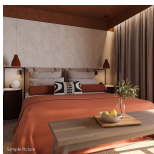

ZIMMERKATEGORIEN

Doppelzimmer Komfort Landblick

16-20 qm, Doppel, Komfort, Landblick, behindertengerecht (Zimmer auf Anfrage buchbar), Schreibtisch, Doppelbett (Kingsize), 1 Bad, begehbare Dusche, WC, Bademantel, Badeslipper, Haartrockner, Kosmetikspiegel, Klimaanlage, Mini-Kühlschrank, Safe, 1 TV (Sat-TV, Flachbildschirm), Kaffee/Tee, Balkon oder Terrasse (möbliert), Kopfkissen-Menü, hochwertige Badartikel, Pooltuch

Doppelzimmer Komfort Meerblick Swim-Up

16-20 qm, Doppel, Komfort, Meerblick, behindertengerecht (Zimmer auf Anfrage buchbar), Schreibtisch, Doppelbett (Kingsize), begehbare Dusche, WC, Bademantel, Badeslipper, Haartrockner, Kosmetikspiegel, Klimaanlage, Mini-Kühlschrank, Safe, 1 TV (Sat-TV, Flachbildschirm), Kaffee/Tee, Terrasse (möbliert), direkter Poolzugang, Gemeinschaftspool, Kopfkissen-Menü, hochwertige Badartikel, Pooltuch

Doppelzimmer Komfort Meerblick

16-20 qm, Doppel, Komfort, Meerblick, behindertengerecht (Zimmer auf Anfrage buchbar), Schreibtisch, Doppelbett (Kingsize), 1 Bad, begehbare Dusche, WC, Bademantel, Badeslipper, Haartrockner, Kosmetikspiegel, Klimaanlage, Mini-Kühlschrank, Safe, 1 TV (Sat-TV, Flachbildschirm), Kaffee/Tee, Balkon oder Terrasse (möbliert), Kopfkissen-Menü, hochwertige Badartikel, Pooltuch

Doppelzimmer Premium Meerblick

26-30 qm, Doppel, Premium, Meerblick, behindertengerecht (Zimmer auf Anfrage buchbar), Schreibtisch, Doppelbett (Kingsize), 1 Bad, Dusche oder Badewanne, bodengleiche Dusche, WC, Bademantel, Badeslipper, Haartrockner, Kosmetikspiegel, Klimaanlage, Mini-Kühlschrank, Safe, 1 TV (Sat-TV, Flachbildschirm), Kaffee/Tee, Balkon oder Terrasse (möbliert), Kopfkissen-Menü, hochwertige Badartikel, Pooltuch