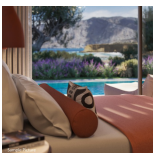

Suite mit 1 Schlafzimmer Meerblick Swim-Up

41-45 qm, Suite, Meerblick, renoviert (2024), behindertengerecht (Zimmer auf Anfrage buchbar), 1 separates Schlafzimmer, Schreibtisch, Doppelbett (Kingsize), Sofabett, 1 Bad, Dusche oder Badewanne, bodengleiche Dusche, WC, Bademantel, Badeslipper, Haartrockner, Kosmetikspiegel, Klimaanlage, Mini-Kühlschrank, Safe, 1 TV (Sat-TV, Flachbildschirm), Kaffee/Tee, Balkon oder Terrasse (möbliert), Kopfkissen-Menü, hochwertige Badartikel, Pooltuch