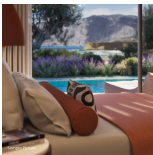

Suite mit 1 Schlafzimmer Meerblick Swim-Up

41-45 qm, Suite, Meerblick, behindertengerecht (Zimmer auf Anfrage buchbar), 1 separates Schlafzimmer, Schreibtisch, Doppelbett (Kingsize), Sofabett, 1 Bad, begehbareDusche, WC, Bademantel, Badeslipper, Haartrockner, Kosmetikspiegel, Klimaanlage, Mini-Kühlschrank, Safe, 1 TV (Sat-TV, Flachbildschirm), Kaffee/Tee, Balkon oder Terrasse (möbliert), Kopfkissen-Menü, hochwertige Badartikel, Pooltuch