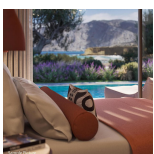

Doppelzimmer Deluxe Meerblick Swim-Up

21-25 qm, Doppel, Deluxe, Meerblick, renoviert (2024), behindertengerecht (Zimmer auf Anfrage buchbar), Schreibtisch, Doppelbett (Kingsize), 1 Bad, Dusche oder Badewanne, bodengleiche Dusche, WC, Bademantel, Badeslipper, Haartrockner, Kosmetikspiegel, Klimaanlage, Mini-Kühlschrank, Safe, 1 TV (Sat-TV, Flachbildschirm), Kaffee/Tee, Terrasse (möbliert), direkter Poolzugang, Gemeinschaftspool, Kopfkissen-Menü, hochwertige Badartikel, Pooltuch