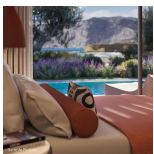

Doppelzimmer Deluxe Meerblick Swim-Up

21-25 qm, Doppel, Deluxe, Meerblick, behindertengerecht (Zimmer auf Anfrage buchbar), Schreibtisch, Doppelbett (Kingsize), 1 Bad, begehbare Dusche, WC, Bademantel, Badeslipper, Haartrockner, Kosmetikspiegel, Klimaanlage, Mini-Kühlschrank, Safe, 1 TV (Sat-TV, Flachbildschirm), Kaffee/Tee, Terrasse (möbliert), direkter Poolzugang, Gemeinschaftspool, Kopfkissen-Menü, hochwertige Badartikel, Pooltuch