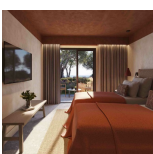

Suite mit 2 Schlafzimmern Landblick

61-70 qm, Suite, Landblick, renoviert (2024), behindertengerecht (Zimmer auf Anfrage buchbar), 1 separates Schlafzimmer, Schreibtisch, Doppelbett (Kingsize), Sofabett, 1 Bad, Dusche oder Badewanne, bodengleiche Dusche, WC, Bademantel, Badeslipper, Haartrockner, Kosmetikspiegel, Klimaanlage, Mini-Kühlschrank, Safe, 1 TV (Sat-TV, Flachbildschirm), Kaffee/Tee, Balkon oder Terrasse (möbliert), Kopfkissen-Menü, hochwertige Badartikel, Pooltuch