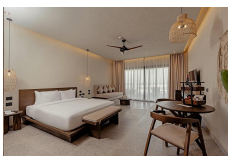

SWIM UP JUNIOR SUITE MEERBLICK

ca. 56 qm, Swim Up Junior Suite mit Meerblick, direkter Zugang zum Pool von Terrasse (Shared Pool, nicht beheizt), Klimaanlage, mit Kingsize Doppelbett, Sofa, Bad mit Dusche, WC, Haartrockner, Kosmetikspiegel, Minibar (kostenpflichtig), Safe (kostenfrei), TV, Telefon, WLAN (kostenfrei), Kaffee/Tee, Balkon oder Terrasse. Belegung: Max. 2+1, 3+0.