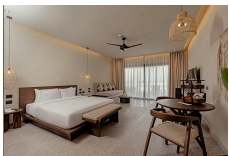

- 2 Pools (1 beheizt)
- 1 Salzwasser-Lagune
- Aquapark mit Riesenrutschen
- Geldautomat mit Wechselmöglichkeit (Landeswährung)
- Concierge-Dienstleistungen
- 24-Stunden-Apotheke, Arzt

ZIMMER

Das Sentido Naga Bay verfügt über insgesamt 196 moderne und komfortable Zimmer inkl. Swim-Up Zimmern, Suiten und Sentido Signature Zimmern. Die modern eingerichteten Zimmer lassen keine Wünsche offen und Sie werden sich wie Zuhause fühlen.

ZIMMERKATEGORIEN

DOPPELZIMMER

ca. 36 qm, Modellbild, ca. 36 – 45 qm, Doppelzimmer, Klimaanlage, mit Kingsize Doppelbett oder Twin Betten Zimmer teilweise mit Verbindungstür, Bad mit Dusche, WC, Haartrockner, Kosmetikspiegel, Minibar (kostenpflichtig), Safe (kostenfrei), TV, Telefon, WLAN (kostenfrei), Kaffee/Tee, Balkon oder Terrasse. Belegung: Max. 2+0.

DOPPELZIMMER DELUXE MEERBLICK

Modellbild, ca. 38 – 44 qm, Doppelzimmer Deluxe mit Meerblick, Klimaanlage, teilweise mit zusätzlichem Poolblick, mit Kingsize Doppelbett oder Twin Betten, teilweise mit Sofa, Zimmer teilweise mit Verbindungstür, Bad mit Dusche, WC, Haartrockner, Kosmetikspiegel, Minibar (kostenpflichtig), Safe (kostenfrei), TV, Telefon, WLAN (kostenfrei), Kaffee/Tee, Balkon oder Terrasse. Belegung: Max. 2+0.

FAMILIEN SUITE SEITL. MEERBLICK

Modellbild, ca. 64 – 66 qm, Familien Suite mit seitlichem Meerblick, Klimaanlage, 2 Zimmer mit Verbindungstür (1 Schlafzimmer mit King, 1 Schlafzimmer mit 2 Twin Betten), teilweise mit Sofa, Bad mit Dusche, WC, Haartrockner, Kosmetikspiegel, Minibar (kostenpflichtig), Safe (kostenfrei), TV, Telefon, WLAN (kostenfrei), Kaffee/Tee, Balkon oder Terrasse. Belegung: Max. 3+1, 4+0.