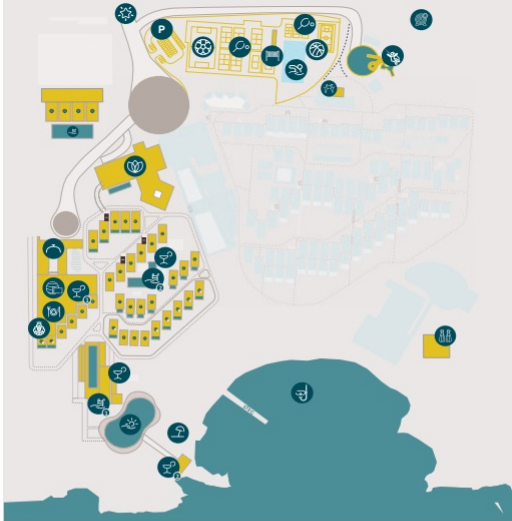

SWIM UP SUITE BEACH FRONT MEERBLICK

Modellbild, ca. 76 qm, Swim up Suite, Beach Front mit Meerblick, direkter Zugang zum Pool von Terrasse (shared pool, nicht beheizt), 2 Räume: 1 Schlafzimmer und 1 separates Wohnzimmer, Klimaanlage, mit Kingsize Doppelbett, Sofa, Extra Bett, Bad mit Dusche, WC, Haartrockner, Kosmetikspiegel, Minibar (kostenpflichtig), Safe (kostenfrei), TV, Telefon, WLAN (kostenfrei), Kaffee/Tee, Balkon oder Terrasse. Belegung: Max. 3+1, 4+0.

HAUPTFAHRT	STRAND	SEMI-OLYMPIC POOL
LOBBY MIT SENTIDO REZEPTION	HAUPTPOOL & SENTIDO BEACH LIVING	AQUAPARK
ZIMMER	RELAX POOL (BEHEIZBAR)	SCHNORCHELN
SWIM-UP ZIMMER	SPA & WELLNESS	TAUCHBASIS
EG. HAUPTRESTAURANT 2. OG. À-LA-CARTE RESTAURANT	GYM & YOGA	LAGUNE
BAR	BEACH VOLLEYBALL	BOGENSCHIESSEN
2. OG. BLUE BAR ROOFTOP BAR	TENNIS / PADEL COURT	MULTICOURT
ROCK BAR	FUSSBALL	CREATIVE WORKING SPACE
		KIDS CLUB

n, Suite mit Meerblick, 2 Räume: 1 Schlafzimmer und 1 separates ge, mit Kingsize Doppelbett, Sofa, Bad mit Dusche, WC, Haartrockner, r (kostenpflichtig), Safe (kostenfrei), TV, Telefon, WLAN (kostenfrei), r Terrasse. Belegung: Max. 2+1, 3+0.