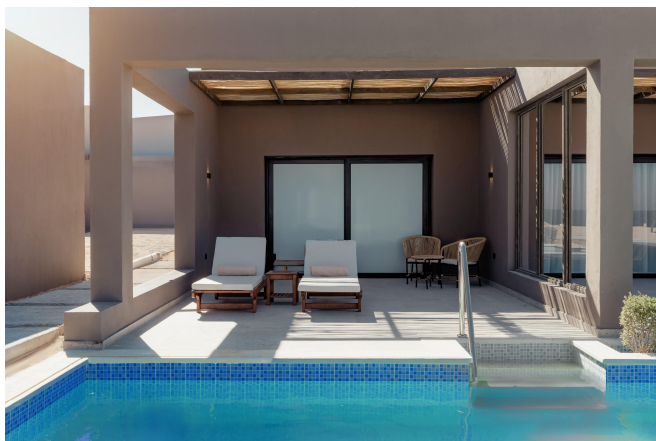

SENTIDO

SENTIDO NAGA BAY +++++
Sharm El-Naga, Ägypten

HIGHLIGHTS

- Neues Sentido Hotel (Neubau) südlich von Hurghada, Region Soma Bay
- Modernes Resort in schöner Kulisse mit direkter Strandlage
- Gute Mischung eines gehobenen und ausgewählten Sport- und Unterhaltungsprogramms
- Erstklassiges Tauchrevier mit hoteleigenem Tauchzentrum & Hausriff (deutschsprachig, externer Dienstleister)
- Große Auswahl an Zimmertypen, u.a. Swim-up Zimmer, Junior Suiten und Suiten sowie Sentido Signature Zimmer
- Modernes Wellnesscenter
- 6 Bars: Lobby Bar, Sentido Blue Bar, Rock Bar, Pool Bar, Snack Bar, Roof Top Bar
- 2 Snack-Bereiche und 2 Restaurants, davon 1 Buffet- und 1 À La Carte Restaurant
- "Sentido Beach Living" (Chill-out-Bereich am Pool)
- Sentido Ambassador - Ihr persönlicher Gästebetreuer für individuelle Urlaubswünsche

- 2 Pools (1 beheizt)
- 1 Salzwasser-Lagune
- Aquapark mit Riesenrutschen
- Geldautomat mit Wechselmöglichkeit (Landeswährung)
- Concierge-Dienstleistungen
- 24-Stunden-Apotheke, Arzt

ZIMMER

Das Sentido Naga Bay verfügt über insgesamt 196 moderne und komfortable Zimmer inkl. Swim-Up Zimmern, Suiten und Sentido Signature Zimmern. Die modern eingerichteten Zimmer lassen keine Wünsche offen und Sie werden sich wie Zuhause fühlen.